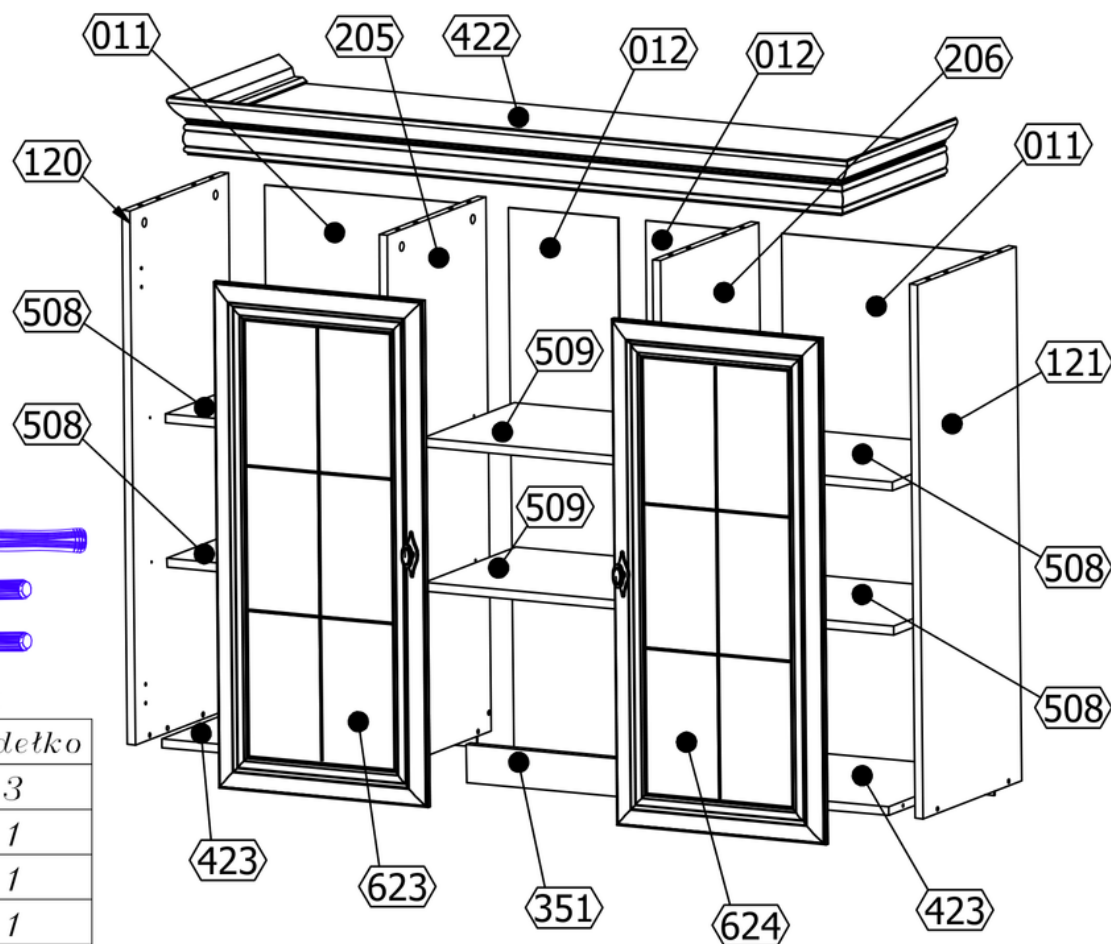

# Kora KN4

BÚTORPIAC

INSTRUKCJA MONTAŻU / MOUNTING INSTRUCTIONS / MONTÁŽNÍ NÁVOD / NÁVOD NA MONTÁŽ / MONTAGEANWEISUNG

Kód Množství Balení

	Kod	Szt	Pudełko
1	422	1	3
2	423	2	1
3	120	1	1
4	121	1	1
5	205	1	1
6	206	1	1
7	011	2	3
8	012	2	3
9	508	4	1
10	509	2	1
11	351	1	3
12	623	1	2
13	624	1	2

**A** x18  
(8x36)

**B** x8

**C** x8  
(Ø15x12)

**D** x8

**E** x24

**G** x40

**H** x1

**M** x2

5

6

7

**A**

T4 x1

75x28x16 mm

W2 x2

Ø3,5x16mm

**B**

T4 x2

75x28x16 mm

W2 x4

Ø3,5x16mm